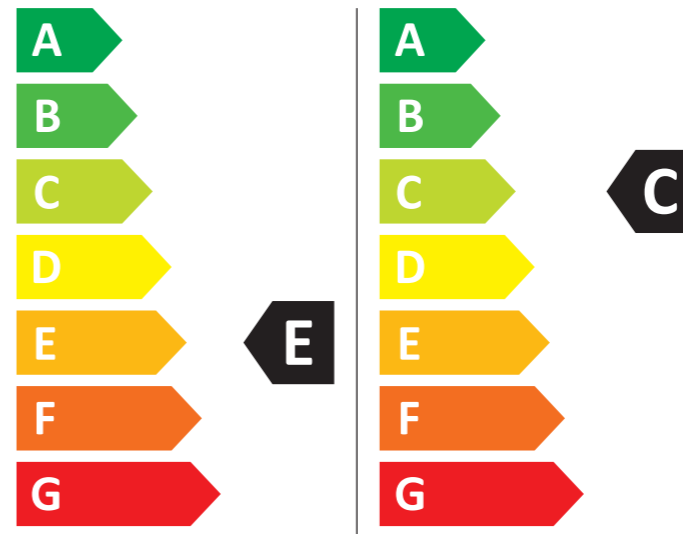

# ENERG

LG

F2DV5S8S1

326 kWh/100

64 kWh/100

ABCDEFG

72 dB  
ABCD

2019/2014